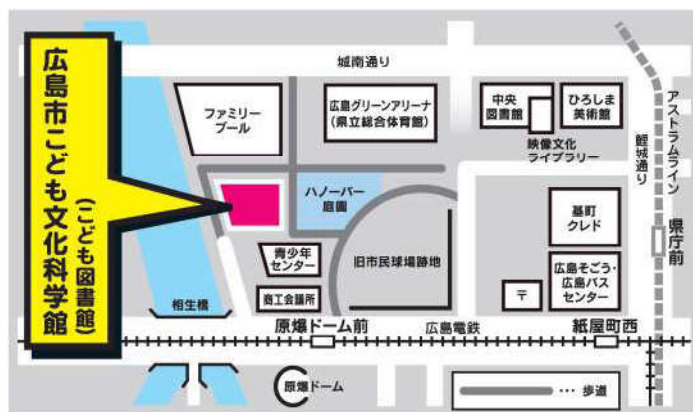

7/21 Fri
2017

9/3 Sun

入館
無料

[開館時間]9:00~17:00 [会期中の休館日]7/24、31、8/7、14、21、28、9/1
[主催]広島市こども文化科学館 [協力]二象舎/キャバレー・メカニカル・シアター

広島市こども文化科学館 3階展示ホール

〒730-0011 広島市中区基町5番83号 TEL.082-222-5346 FAX.082-502-2118
<http://www.pyonta.city.hiroshima.jp>

オートマタ

オートマタとは西洋のからくり人形で、
日本のからくり人形とは違ったユーモアを交えた芸術的な作品です。
ゆかいてコミカルな動きのオートマタの作品をじっくりご覧ください。

広島市こども文化科学館 3階展示ホール

TEL 082-222-5346 FAX 082-502-2118

〒730-0011 広島市中区基町5番83号

交通案内

路面電車(広島電鉄)「原爆ドーム前」下車300m

※駐車場はありません。公共交通機関をご利用ください。