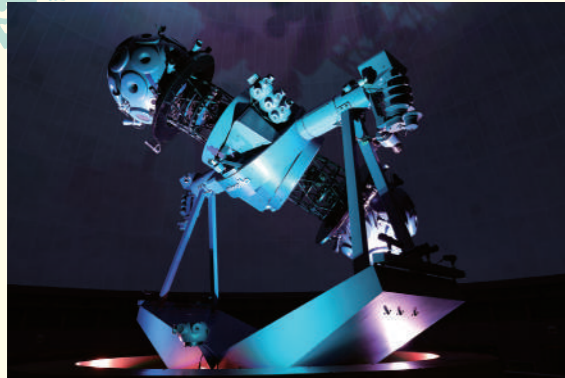

# 寒い冬には プラネタリウム!

レトロな投影機の見守る空間は  
どこか懐かしくて、新しい。

1980年に設置されたプラネタリウム投影機MS-20ATは、2016年に大規模改修を受け、最新技術を投入した美しい星空に生まれ変わりました。あわせて設置されたデジタルプラネタリウムMediaglobeΣは、スクリーン全面に様々な映像を映すことができるだけでなく、観測データに基づいた宇宙のシミュレーション機能が備わります。宇宙の様子を自在に再現することができ、星空ツアーや学習投影などの宇宙解説、リフレタリウムなどの当館制作番組やイベント投影の演出に使われています。プラネタリウムに最適化された6.1chサラウンドも加わり、星空と映像と音に全身が包み込まれる空間で、多彩なプログラムをお楽しみください。